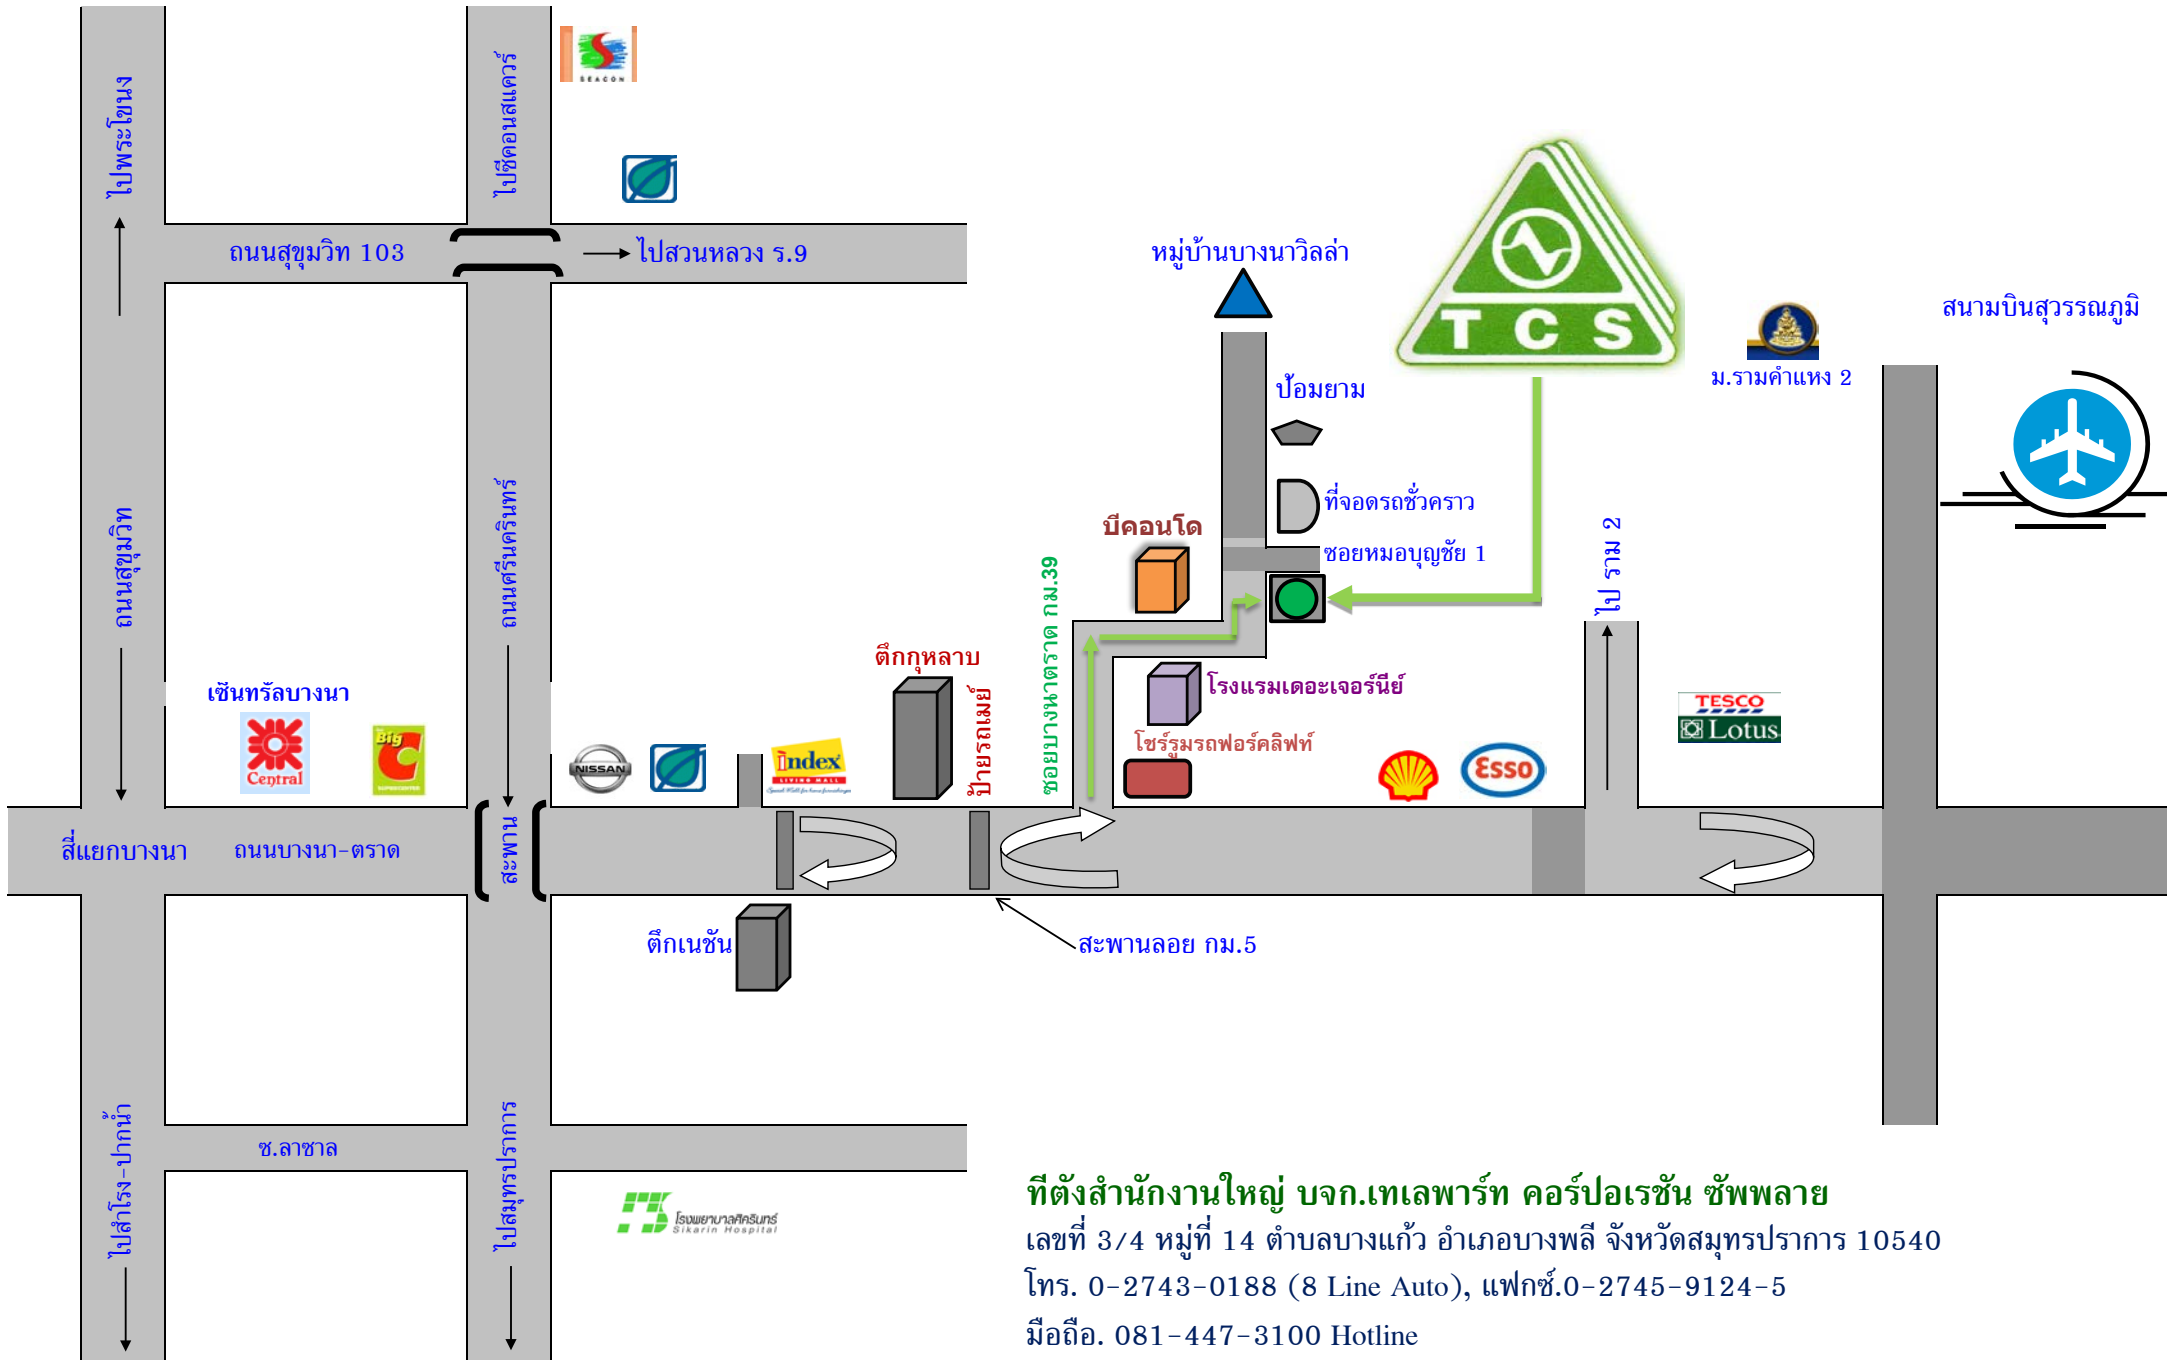

แผนที่ บริษัท เทเลพาร์ท คอร์ปอเรชั่น จำกัด

ที่ตั้งสำนักงานใหญ่ บจก.เทเลพาร์ท คอร์ปอเรชั่น จำกัด
 เลขที่ 3/4 หมู่ที่ 14 ตำบลบางแก้ว อำเภอบางพลี จังหวัดสมุทรปราการ 10540
 โทร. 0-2743-0188 (8 Line Auto), แฟกซ์.0-2745-9124-5
 มือถือ. 081-447-3100 Hotline